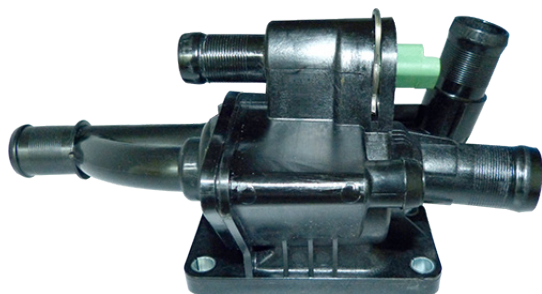

NUEVOS PRODUCTOS

Boletín No. 12 - 2017

KGP-2373

NISSAN MARCH L4 1.6L 2011-2017
NISSAN NOTE L4 1.6L 2014-2017
NISSAN VERSA L4 1.6L 2012-2017

Reemplaza al Código KGP-1907

KGT-1337-NT

PEUGEOT PARTNER
L4 1.6L Diesel 2009-2015

Incluye Sensor de Temperatura y Termostato (Apertura 83°C)

KG

KeepOnGreen

Sistema de Enfriamiento Automotriz

IMPORTADO Y COMERCIALIZADO POR:

SUMINISTRO TRANSAMERICANO DE REFACCIONES S.A. DE C.V.

CIRCUITO DR. GUSTAVO BAZ No. 4 INT. 4, COL. FRACC. IND. EL PEDREGAL, ATIZAPÁN DE ZARAGOZA, EDO. DE MEX
C.P. 52900 TEL. (0155) 5816-3212 LADA 01800 398 4000