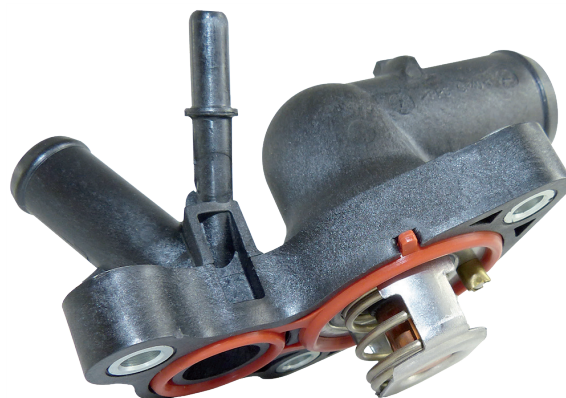

NUEVOS PRODUCTOS

Boletín No. 4 - 2018

K745.90

Termostato (O'ring incluido, Apertura 90 °C)

DODGE VISION L4 1.6L 2015-2017
FIAT PALIO L4 1.6L 2013-2017
RAM 700 L4 1.6L 2015-2017
DODGE NEON L4 1.6L 2017-2018

KGT-5198-NT

Toma de Agua (Termostato Incluido)

DODGE VISION L4 1.6L 2015-2017
FIAT PALIO L4 1.6L 2013-2017
RAM 700 L4 1.6L 2015-2017
DODGE NEON L4 1.6L 2017-2018

KGTE-8614-N

Tubo de Enfriamiento

CHEVROLET TORNADO L4 1.8L 2011-2017 (Nueva Linea)

T81

Tapon de Radiador (Presión Máxima 17 PSI)

DODGE CALIBER L4 2.4L 2007-2012
DODGE JOURNEY V6 3.6L 2011-2016
DODGE NEON L4 2.0L 1997-2005
DODGE RAM 1500 V8 5.7L 2003-2010
JEEP COMPASS L4 2.4L 2007-2016
JEEP LIBERTY V6 3.7L 2002-2012