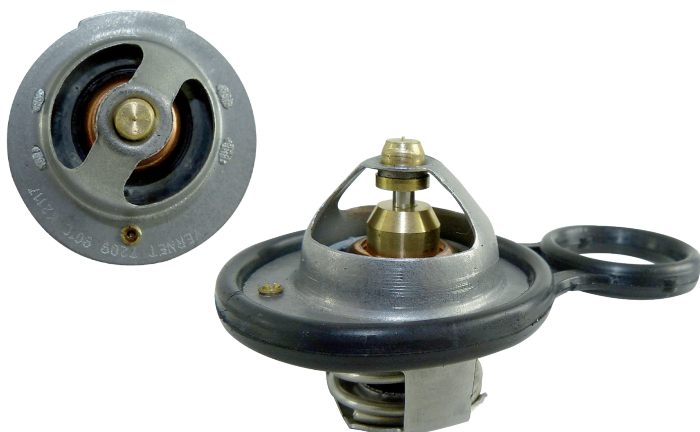

NUEVOS PRODUCTOS

Boletín No. 4 - 2018

K745.90

Termostato (O'ring incluido, Apertura 90 °C)

DODGE VISION L4 1.6L 2015-2017
FIAT PALIO L4 1.6L 2013-2017
RAM 700 L4 1.6L 2015-2017
DODGE NEON L4 1.6L 2017-2018

KGT-5198-NT

Toma de Agua (Termostato Incluido)

DODGE VISION L4 1.6L 2015-2017
FIAT PALIO L4 1.6L 2013-2017
RAM 700 L4 1.6L 2015-2017
DODGE NEON L4 1.6L 2017-2018

KGTE-8614-N

Tubo de Enfriamiento

CHEVROLET TORNADO L4 1.8L 2011-2017 (Nueva Linea)

T81

Tapon de Radiador (Presión Máxima 17 PSI)

DODGE CALIBER L4 2.4L 2007-2012
DODGE JOURNEY V6 3.6L 2011-2016
DODGE NEON L4 2.0L 1997-2005
DODGE RAM 1500 V8 5.7L 2003-2010
JEEP COMPASS L4 2.4L 2007-2016
JEEP LIBERTY V6 3.7L 2002-2012